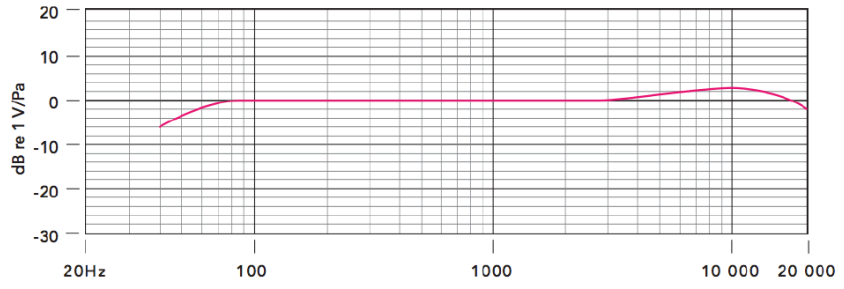

RØDE NT2000 (OMNIDIRECCIONAL)

RØDE NT2000 (CARDIOIDE)

RØDE NTG3 (SUPERCARDIOIDE)

RØDE NTG8 (SUPERCARDIOIDE)

Sennheiser MKH 416 (SUPERCARDIOIDE)

Sennheiser MK4 (CARDIOIDE)

SHURE SM27 (CARDIOIDE)

SHURE SM7B (CARDIOIDE - PASIVO)