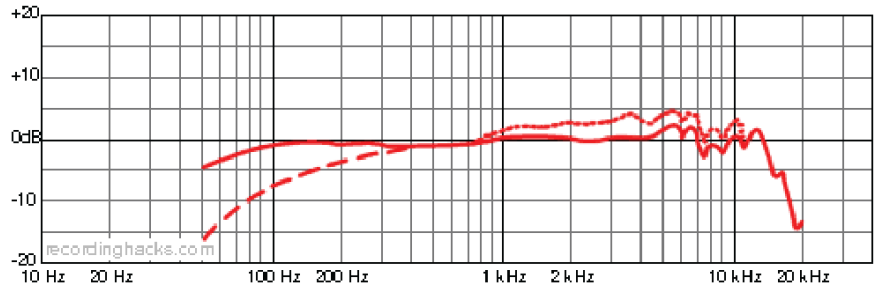

RØDE NT2000 (OMNIDIRECCIONAL)

RØDE NT2000 (CARDIOIDE)

RØDE NTG3 (SUPERCARDIOIDE)

RØDE NTG8 (SUPERCARDIOIDE)

Sennheiser MKH 416 (SUPERCARDIOIDE)

Sennheiser MK4 (CARDIOIDE)

SHURE SM27 (CARDIOIDE)

SHURE SM7B (CARDIOIDE - PASIVO)