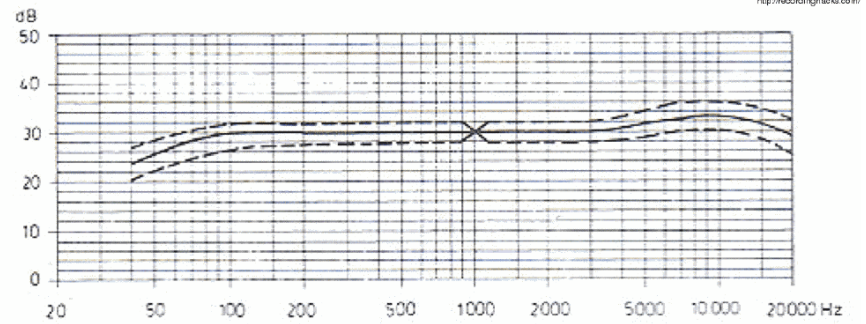

RØDE NT2000 (OMNIDIRECCIONAL)

RØDE NT2000 (CARDIOIDE)

RØDE NTG3 (SUPERCARDIOIDE)

RØDE NTG8 (SUPERCARDIOIDE)

Sennheiser MKH 416 (SUPERCARDIOIDE)

Sennheiser MK4 (CARDIOIDE)

SHURE SM27 (CARDIOIDE)

SHURE SM7B (CARDIOIDE - PASIVO)