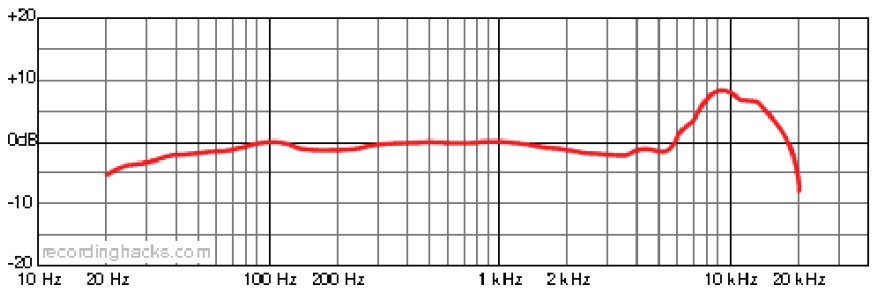

MXL 770 (CARDIOIDE)