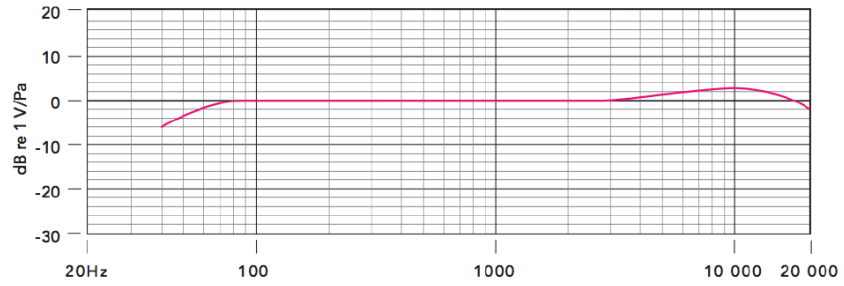

RØDE NT2000 (OMNIDIRECCIONAL)

RØDE NT2000 (CARDIOIDE)

RØDE NTG3 (SUPERCARDIOIDE)

RØDE NTG8 (SUPERCARDIOIDE)

Sennheiser MKH 416 (SUPERCARDIOIDE)

Sennheiser MK4 (CARDIOIDE)

SHURE SM27 (CARDIOIDE)

SHURE SM7B (CARDIOIDE - PASIVO)