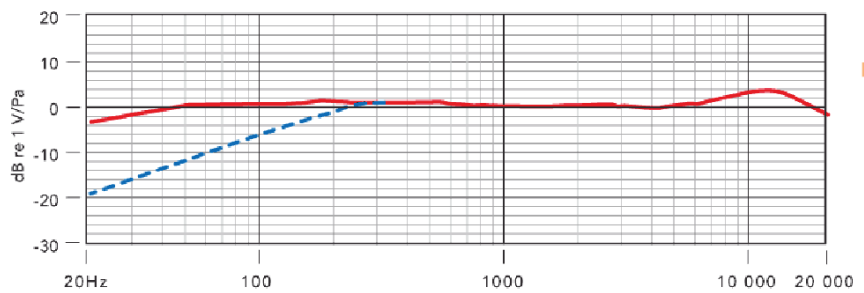

RØDE NT2000 (OMNIDIRECCIONAL)

RØDE NT2000 (CARDIOIDE)

RØDE NTG3 (SUPERCARDIOIDE)

RØDE NTG8 (SUPERCARDIOIDE)

Sennheiser MKH 416 (SUPERCARDIOIDE)

Sennheiser MK4 (CARDIOIDE)

SHURE SM27 (CARDIOIDE)

SHURE SM7B (CARDIOIDE - PASIVO)