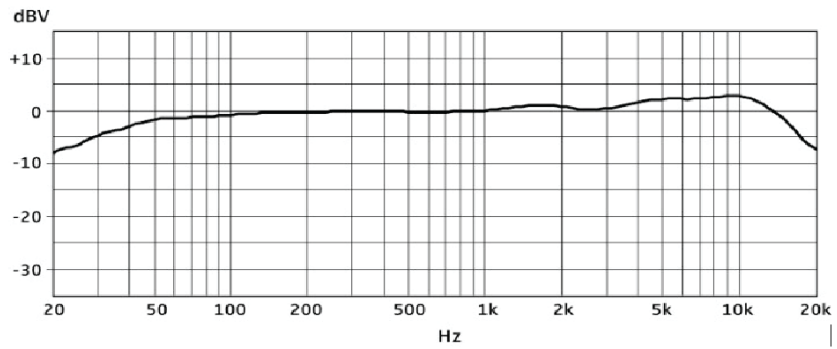

RØDE NT2000 (OMNIDIRECCIONAL)

RØDE NT2000 (CARDIOIDE)

RØDE NTG3 (SUPERCARDIOIDE)

RØDE NTG8 (SUPERCARDIOIDE)

Sennheiser MKH 416 (SUPERCARDIOIDE)

Sennheiser MK4 (CARDIOIDE)

SHURE SM27 (CARDIOIDE)

SHURE SM7B (CARDIOIDE - PASIVO)