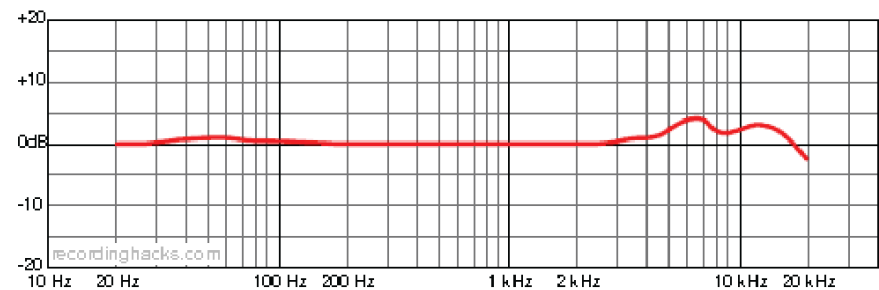

RØDE NT2000 (OMNIDIRECCIONAL)

RØDE NT2000 (CARDIOIDE)

RØDE NTG3 (SUPERCARDIOIDE)

RØDE NTG8 (SUPERCARDIOIDE)

Sennheiser MKH 416 (SUPERCARDIOIDE)

Sennheiser MK4 (CARDIOIDE)

SHURE SM27 (CARDIOIDE)

SHURE SM7B (CARDIOIDE - PASIVO)