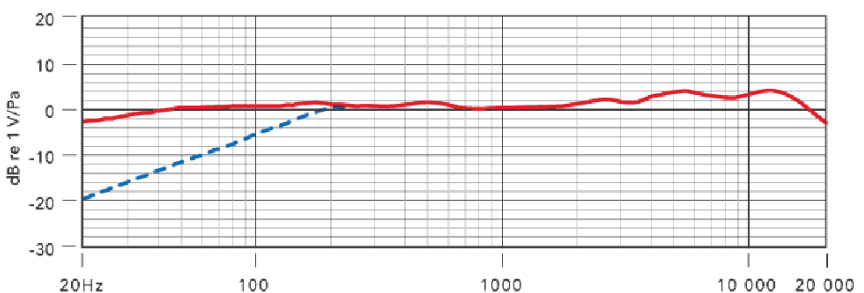

RØDE NT2000 (OMNIDIRECCIONAL)

RØDE NT2000 (CARDIOIDE)

RØDE NTG3 (SUPERCARDIOIDE)

RØDE NTG8 (SUPERCARDIOIDE)

Sennheiser MKH 416 (SUPERCARDIOIDE)

Sennheiser MK4 (CARDIOIDE)

SHURE SM27 (CARDIOIDE)

SHURE SM7B (CARDIOIDE - PASIVO)