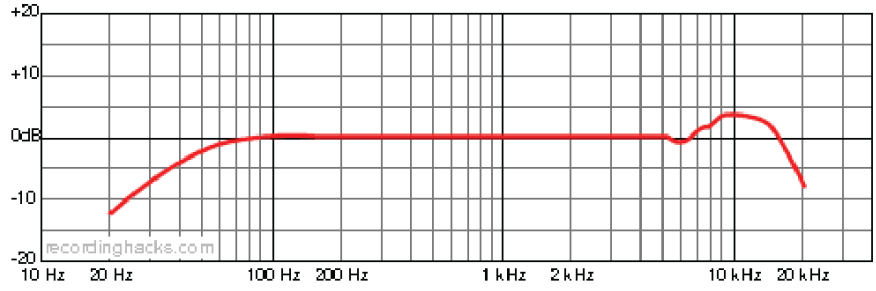

NEUMANN TLM 103 (CARDIOIDE)

NEUMANN TLM 102 (CARDIOIDE)