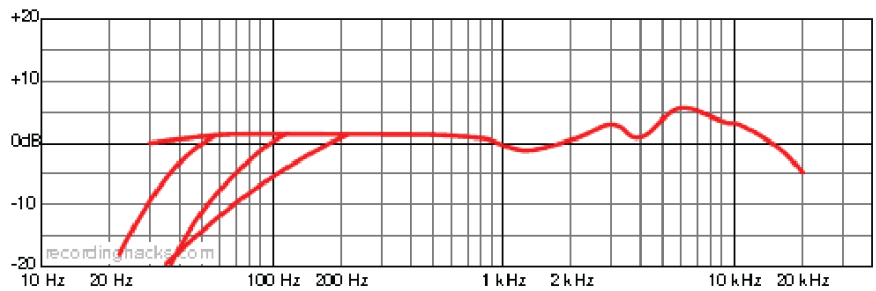

CARDIOIDE

HIPERCARDIOIDE